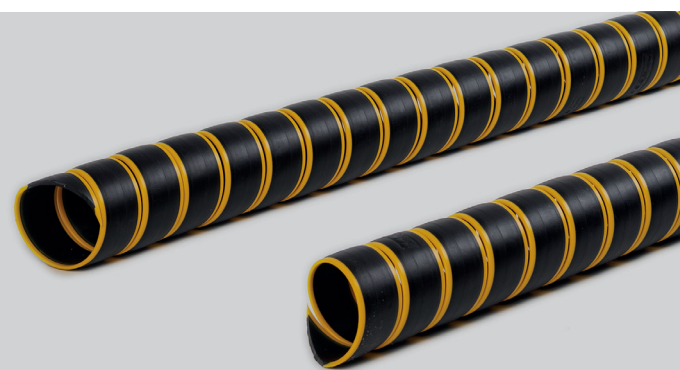

0083231

MIDJELÅS CYLINDER 100/50-260 BUDGET

Passar till Bear 6W/8W, Ergo 6W/8W,
Fox 8W, Cobra 8W, Elephant 6W/8W/King,
Buffalo 6W/8W/King och Mammoth

6880 kr

P44174B

MIDJELÅS CYLINDER 100/50-260 REMAN INGEN STOMRETUR KRÄVS

Passar till Bear 6W/8W, Ergo 6W/8W,
Fox 8W, Cobra 8W, Elephant 6W/8W/King,
Buffalo 6W/8W/King och Mammoth

8990 kr

P44174V

PONSSE SLANGSKYDD

SLANG SKYDD 50 MM 1 M SVART / GUL PONSSE

49 kr 0083231

SLANG SKYDD 75 MM 1 M SVART / GUL PONSSE

85 kr 0083232

SLANG SKYDD 110 MM 1 M SVART / GUL PONSSE

135 kr 0083233

PBOX SATS TILL HYDRAULPUMPAR

Alla P-boxar och o-ringar som behövs vid
tättningsbyte på maskiner med
pumpfördelningslåda.

1799 kr

0084550